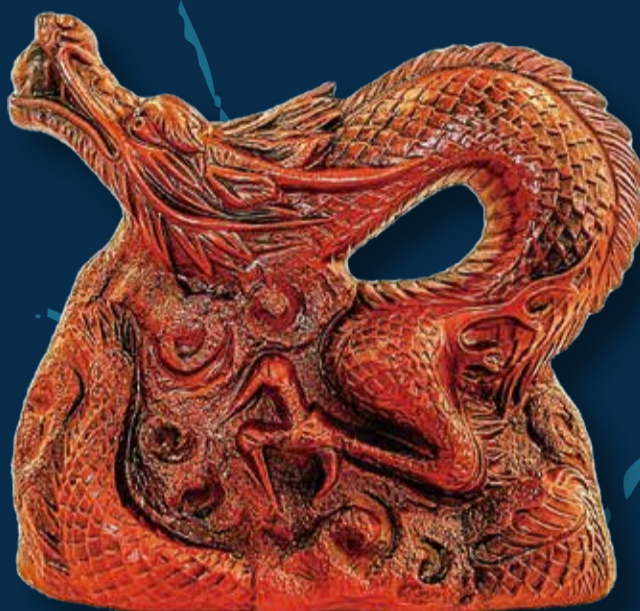

甲辰

令和六年

常滑焼干支

タネ-1 特大金宝珠双つ辰
¥10,000(¥11,000税込)
横38cm×高23cm 1ヶ入 数量限定

タネ-2 金宝珠辰
¥3,500(¥3,850税込)
横21cm×高20cm 1ヶ入 数量限定

タネ-3 朱泥宝珠辰
¥3,500(¥3,850税込)
横21cm×高20cm 1ヶ入 数量限定

タネ-4 開運金銀
¥5,000(¥5,500税込)
横30cm×高30cm 10ヶ入